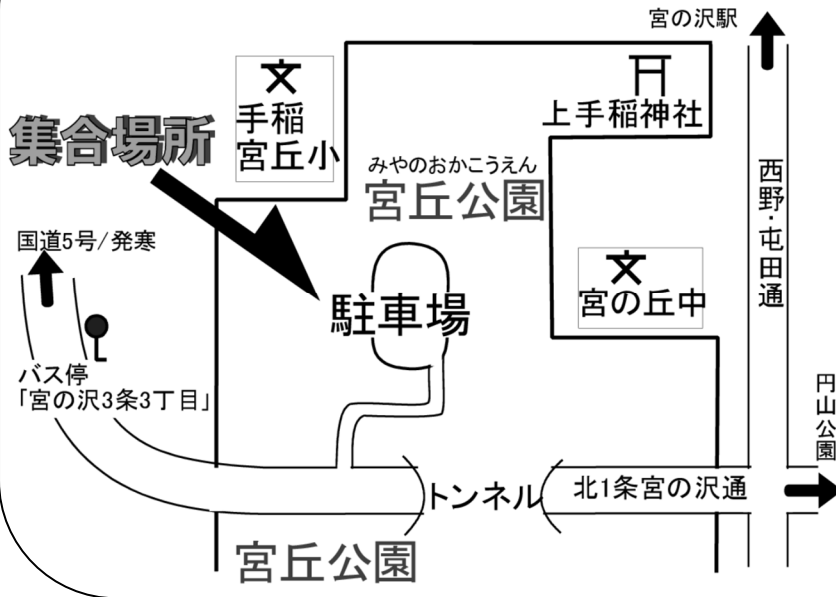

親子野あそびプログラム「ちびっこ遊び隊！」

8月6日(火) 虫さがし 宮丘公園のご案内

バッタやトンボなどの虫をさがしましょう♪

日時 8月6日(火) 10:00~11:30
※9:45頃からスタッフがお待ちしています。
「ちびっこ遊び隊！」の看板を持っています。

集合 宮丘公園駐車場 9:45 受付開始 <https://goo.gl/maps/kmms6rFQ3eCw8pMC9>

交通：

【徒歩】・地下鉄「宮の沢駅」より徒歩 21 分。

【バス】

・地下鉄東西線宮の沢駅より、JR北海道バス琴似西野線[琴29]9:10 発に乗車、バス停「宮の沢3条3丁目」9:22 着。徒歩 500m。

・または、JR 琴似駅より、JR北海道バス琴似西野線[琴29]9:00 発に乗車、バス停「宮の沢3条3丁目」9:27 着。徒歩 500m。

※事前に連絡いただければ、スタッフがバス停近くへ行きます。

当日の流れ

- 10:00 手あそび
- 10:10 自然探しお散歩
- 10:50 絵本よみかかせ
- 11:00 虫探し
- 11:30 まとめ、解散